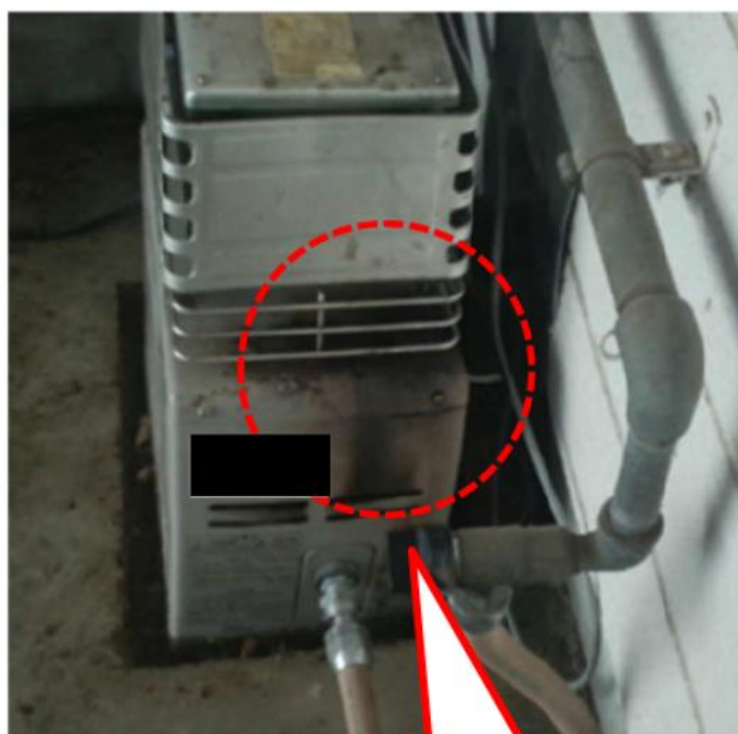

【屋外式風呂釜外観】

【一部焼損状況】

屋外式風呂釜に  
一部焼損あり

【屋外式風呂釜取外し状況】

屋外式風呂釜の設置場所が  
凹地となっている。