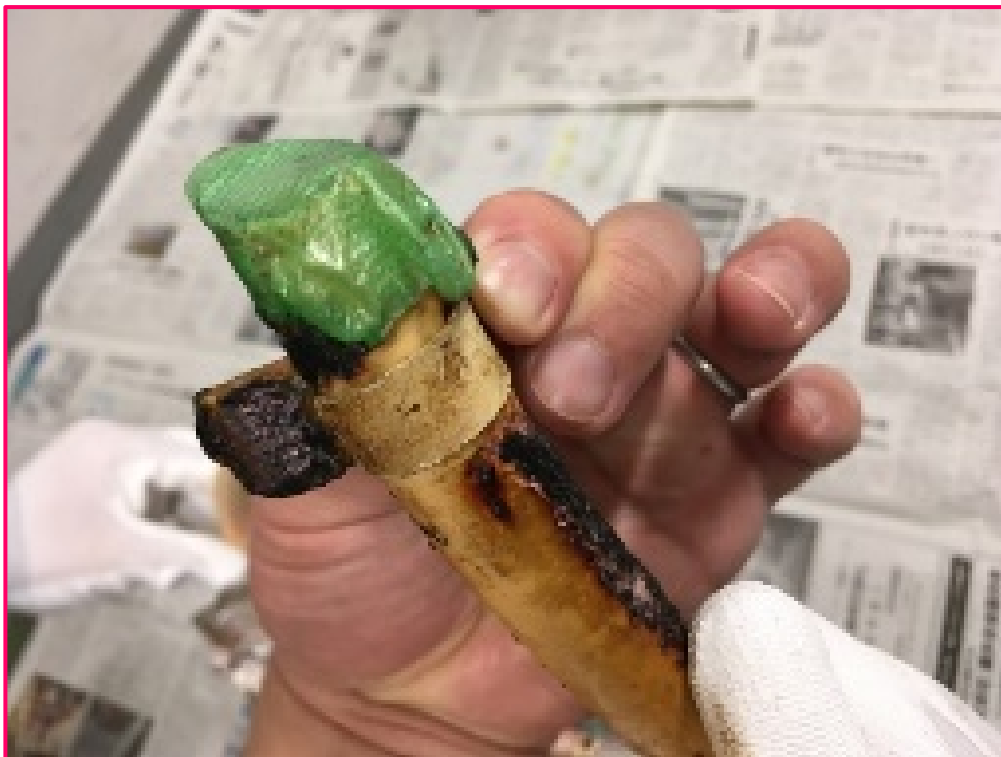

(現場写真および見取り図)

業務用こんろ

ソフトコード先端の養生テープ

…ガス栓を誤開放した際に
ここからガスが漏出

誤操作防止キャップ（取付前）

誤操作防止キャップ（取付後）