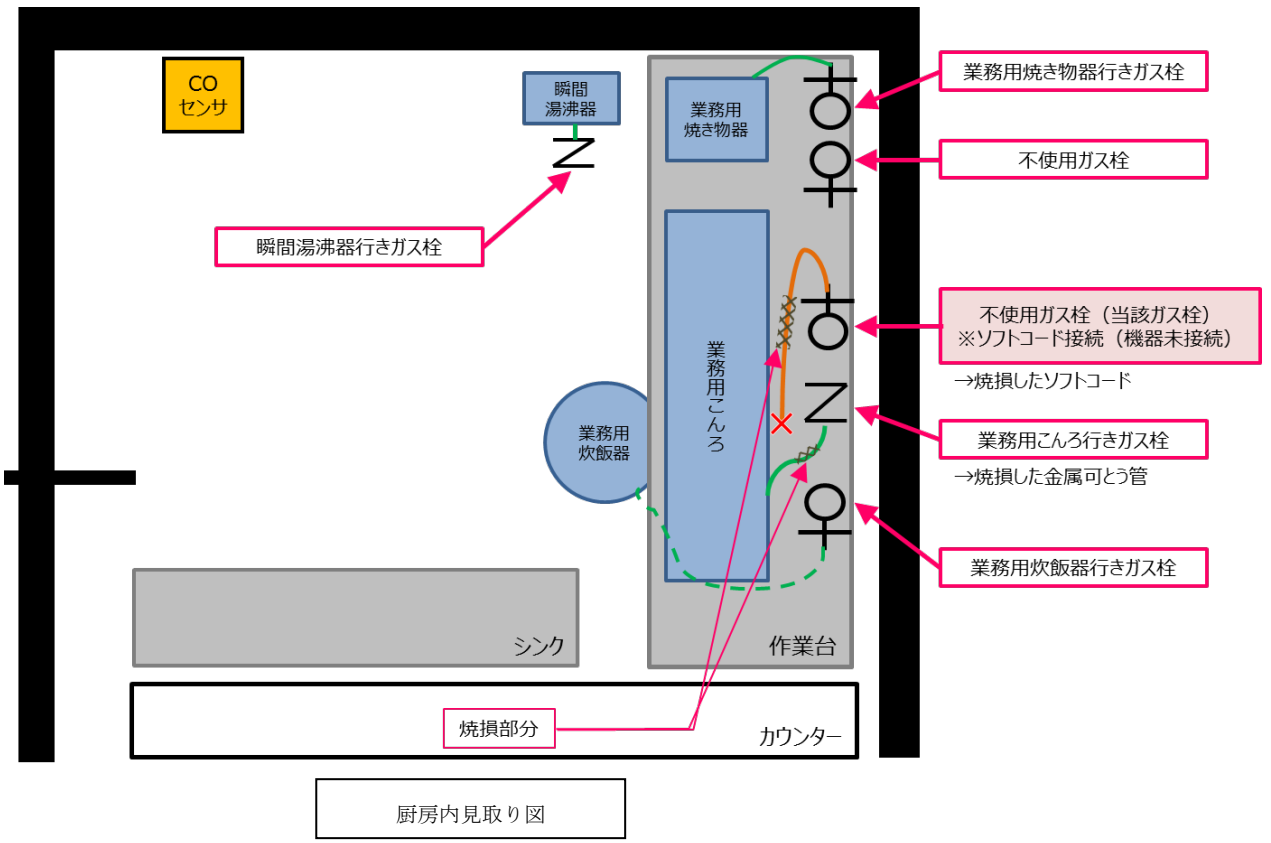

(現場写真および見取り図)

業務用こんろ

ソフトコード先端の養生テープ

…ガス栓を誤開放した際に
ここからガスが漏出

誤操作防止キャップ（取付前）

誤操作防止キャップ（取付後）