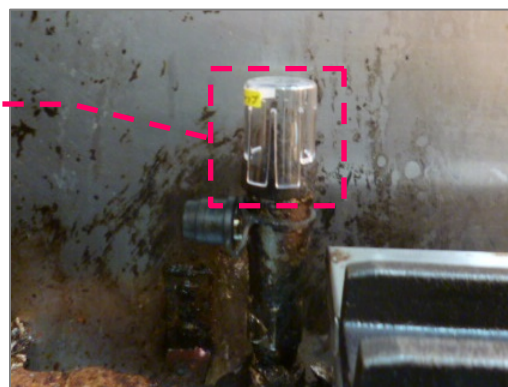

(現場写真および見取り図)

業務用こんろ

ソフトコード先端の養生テープ

…ガス栓を誤開放した際に
ここからガスが漏出

誤操作防止キャップ（取付前）

誤操作防止キャップ（取付後）